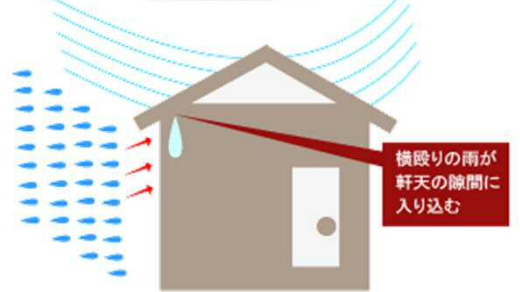

雨漏りのパターン

※ 雨が降るたび

※ 激しい雨のとき

※ 台風の時だけ(風向きによる)

雨漏りによる弊害

これからの季節、梅雨に入ると
じめじめして嫌ですね。
そんな時期に、なぜだか知らない間に、
天井や壁が変色していたり、
クローゼットの中の洋服がカビていたり…。

そんな事はございませんか?
ポタポタと水滴が落ちて来ないのにどうしてかな?
と、気になってる方は一度是非ご相談下さい。

※ カビ・臭い