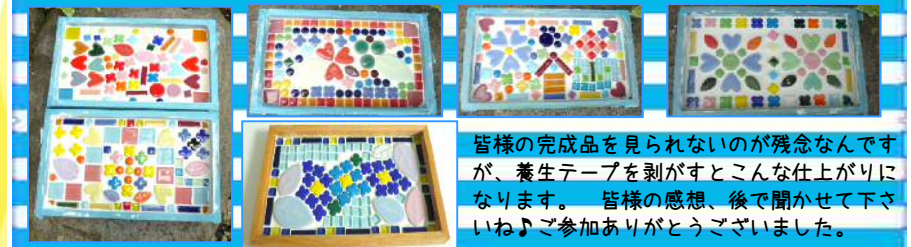

<http://www.e-suzuki.net>

モザイクタイルアート作り

7月16日(土)。

めくめくハウスにて、モザイクタイルアート作りを開催致しました。

今回は、偶然にも4歳の可愛い女の子が2名、ママと一緒に参加してくれました♪

『種類があり過ぎる〜!』と皆様を悩ませるほど、たくさんのタイルを準備。

いろいろな色や形のタイルから、好きな物を選んで貼付けていきます。

貼付け作業が終わったら、目地材を入れ、乾くまでコーヒータム。

今回はこれで終了。家に持ち帰ってよく乾いたら養生テープを剥がして完成。

皆様の完成品を見られないのが残念なのですが、養生テープを剥がすとこんな仕上がりになります。皆様の感想、後で聞かせて下さいね♪ご参加ありがとうございました。

懸賞当選報告!

今回は、載せきれないほど、たくさん届きました。不思議なもので、当たる月によって賞品が片寄ります。今回は、焼酎やビールとアルコール類が多め。珍しい物では、ブルーベリーの鉢植え、エアークッション、ランタン。他には、はごろも詰合せ、ワンピースのTシャツ、花王商品詰合せ、ディズニーのハンドタオル詰合せ。掲載してませんが、商品券も結構届いています。当選の波が高すぎて、怖いわ〜! その分の落込みも激しそうなんで...