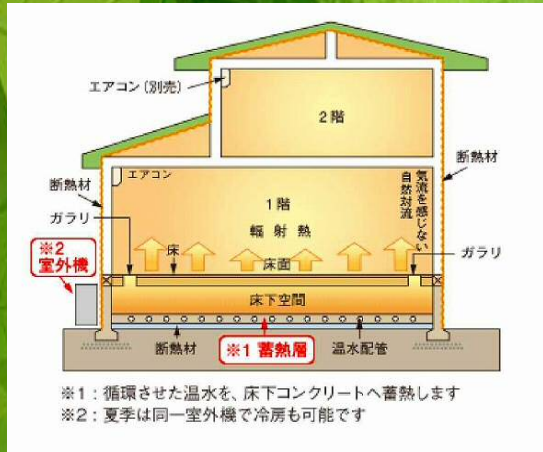

# あらだず通信 M25. 6月号

やっと、やっと、新緑眩しい季節になりましたね。風にゆれる樹木にとっても癒されます。  
今回は、基礎蓄熱暖房設備を採用している、現在施工中の河北町のO様邸をご紹介します。

従来の電気式基礎蓄熱暖房と違うのは、ヒートポンプ式による暖房システムです。

深夜の電気を有効に使い、ランニングコストが凄く安いのが特徴です。

冬は、暖房用のヒートポンプですが、夏は、冷房用として、一石二鳥となります。

こちらは、東根市に建設中のS様邸の輸入品。  
インテグリティのサッシが、発注してから2ヶ月かかり、舟に乗ってやっと日本に上陸。  
アメリカから、やっと届きました！